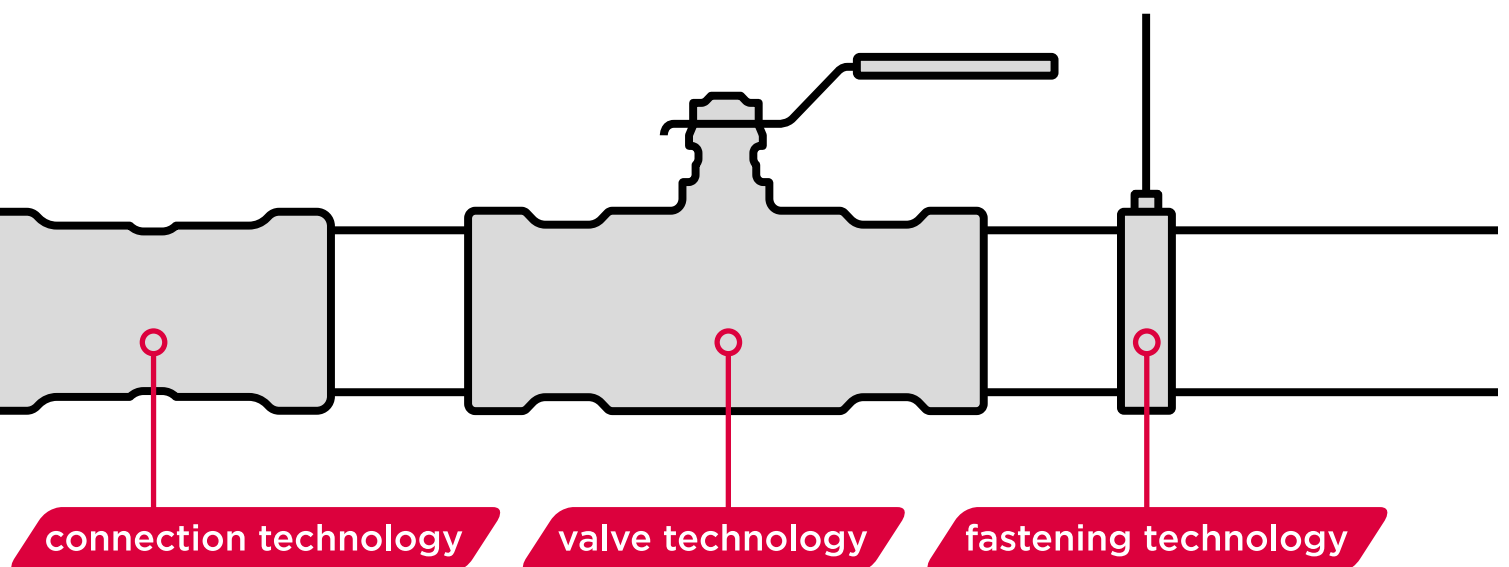

Good is never good enough.

Vanuit onze duurzame gedachtengoed dragen wij elke dag bij aan de circulaire samenleving. Deze overtuiging is sterk verweven met de wijze waarop wij zaken doen. Heroverwegen, verminderen en recyclen. Wij zijn ondernemend en nemen verantwoordelijkheid voor alles wat we doen. Wij vinden dat zelfontplooiing en diversiteit onmisbaar zijn.

The Aalberts way, winning with people.

de kracht van Aalberts integrated piping systems

- de perfecte oplossing voor elk project
- slim, snel en efficiënt installeren
- waardevol advies van tekenafel tot levering
- zeer compleet assortiment