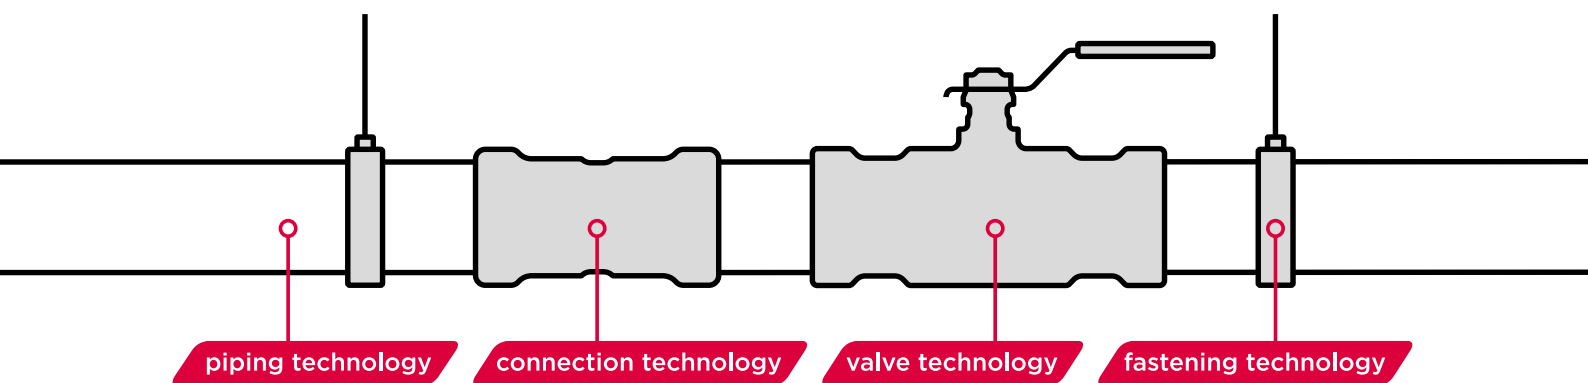

meer weten?

Uitgebreide informatie over VSH Super is te vinden op:
www.aalberts-ips.nl/vsh-super

Kijk voor een volledig en actueel overzicht van ons assortiment en onze aanvullende services op: www.aalberts-ips.nl

Wilt u een persoonlijke afspraak maken met een accountmanager in uw regio of telefonisch advies en ondersteuning van onze experts? Neem dan contact op via:

Aalberts integrated piping systems Customer Service

Nederland **+31 (0)35 68 84 330**

België **+32 (0)800 29320**

informatie@aalberts-ips.com

Aalberts integrated piping systems B.V.

Oude Amersfoortseweg 99 / 1212 AA Hilversum

Postbus 498 / 1200 AL Hilversum

Nederland

www.aalberts-ips.nl